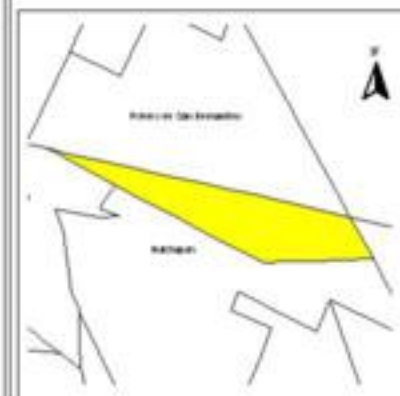

EVALUA DF
Consejo de Evaluación del
Desarrollo Social del
Distrito Federal

ÍNDICE DE DESARROLLO SOCIAL

Delegación: Xochimilco
Colonia: Tierra Nueva
Grado de desarrollo: Bajo

Grado de Desarrollo Social

-  Muy bajo
-  Bajo
-  Medio
-  Alto
-  Sin dato